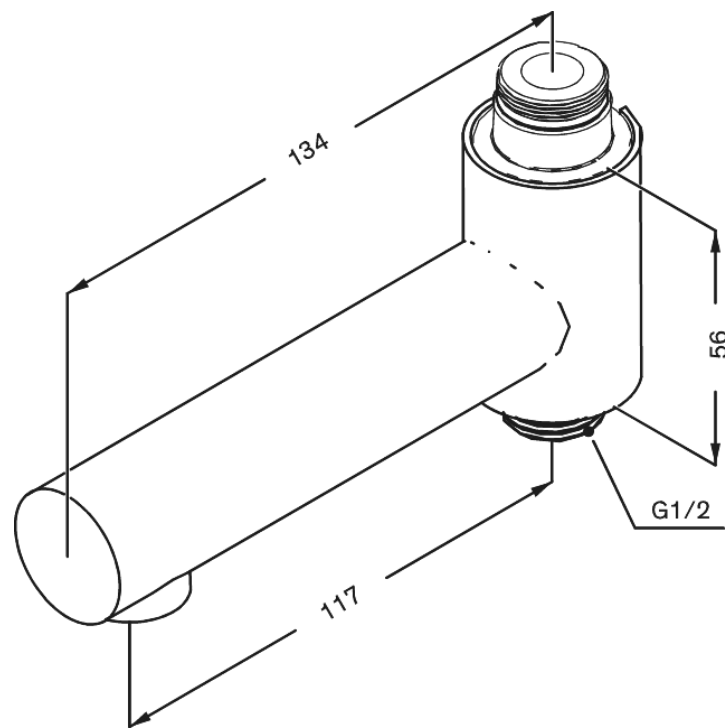

Toode Tarvikud

Pööratav jookstoru vannile

Tootekood 484847900
Viimistlus Harjatud messing PVD
Seeria Toode Tarvikud

EAN Nr.: 5708516833888

Hals Interiors
Kivikülv 8, EE-12919 Tallinn

Tel.: 71 51 400 hals@hals.ee